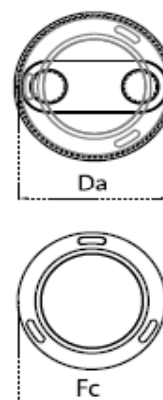

### Vloeistofafscieder

Max. werkdruk is 32 bar

Bedrijfstemperatuur van -40 tot 80 °C

| Artikelnr. | Type      | Aansl. soldeer | Afmetingen in mm |        | Max. cap. in kW (R404A/R507) |        |
|------------|-----------|----------------|------------------|--------|------------------------------|--------|
|            |           |                | Diam.            | Hoogte | -5 °C                        | -30 °C |
| 8510300    | SLA-1/2   | 1/2"           | 114              | 232    | 2,5                          | 0,9    |
| 8510302    | SLA-5/8   | 5/8"           | 114              | 232    | 4,7                          | 1,6    |
| 8510304    | SLA-3/4   | 3/4"           | 114              | 235    | 8,8                          | 2,9    |
| 8510306    | SLA-7/8   | 7/8"           | 140              | 335    | 12,0                         | 6,6    |
| 8510308    | SLA-1.1/8 | 1.1/8"         | 140              | 415    | 21,0                         | 11,2   |
| 8510310    | SLA-1.3/8 | 1.3/8"         | 165              | 472    | 46,0                         | 16,0   |
| 8510312    | SLA-1.5/8 | 1.5/8"         | 165              | 480    | 68,0                         | 23,0   |
| 8510314    | SLA-2.1/8 | 2.1/8"         | 219              | 525    | 132,0                        | 46,0   |
| 8510316    | SLA-2.5/8 | 2.5/8"         | 273              | 555    | 220,0                        | 72,0   |
| 8510318    | SLA-3.1/8 | 3.1/8"         | 324              | 610    | 310,0                        | 105,0  |