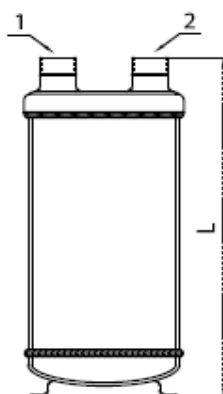

### Vloeistofafscieder

Max. werkdruk is 32 bar

Bedrijfstemperatuur van -40 tot 80 °C

| Artikelnr. | Type      | Aansl. soldeer | Afmetingen in mm |        | Max. cap. in kW (R404A/R507) |        |
|------------|-----------|----------------|------------------|--------|------------------------------|--------|
|            |           |                | Diam.            | Hoogte | -5 °C                        | -30 °C |
| 8510300    | SLA-1/2   | 1/2"           | 114              | 232    | 2,5                          | 0,9    |
| 8510302    | SLA-5/8   | 5/8"           | 114              | 232    | 4,7                          | 1,6    |
| 8510304    | SLA-3/4   | 3/4"           | 114              | 235    | 8,8                          | 2,9    |
| 8510306    | SLA-7/8   | 7/8"           | 140              | 335    | 12,0                         | 6,6    |
| 8510308    | SLA-1.1/8 | 1.1/8"         | 140              | 415    | 21,0                         | 11,2   |
| 8510310    | SLA-1.3/8 | 1.3/8"         | 165              | 472    | 46,0                         | 16,0   |
| 8510312    | SLA-1.5/8 | 1.5/8"         | 165              | 480    | 68,0                         | 23,0   |
| 8510314    | SLA-2.1/8 | 2.1/8"         | 219              | 525    | 132,0                        | 46,0   |
| 8510316    | SLA-2.5/8 | 2.5/8"         | 273              | 555    | 220,0                        | 72,0   |
| 8510318    | SLA-3.1/8 | 3.1/8"         | 324              | 610    | 310,0                        | 105,0  |